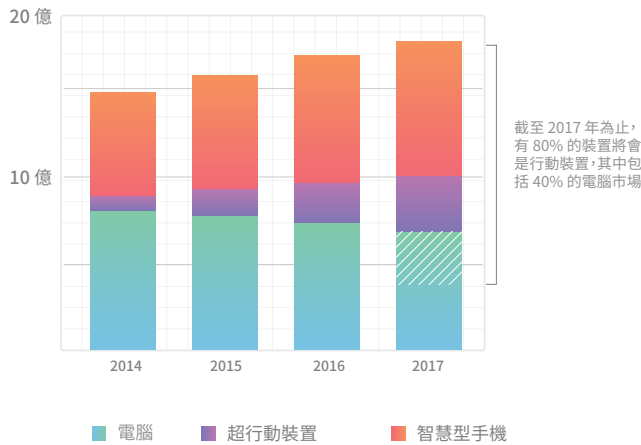

適用於行動裝置的 Cloudflare

為行動使用者提供獨一無二的效能與安全性功能

行動裝置的市場非常龐大，且正在持續擴展當中。從 2017 年起，運作中的行動裝置數目將會超過 50 億部。

企業

截至 2017 年為止，有 80% 的裝置將會是行動裝置

消費者

截至 2017 年為止，超過 50 億的行動使用者

為了成功掌握這塊市場，企業必須能滿足消費者對於行動內容速度與日俱增的期望。行動消費者在乎的是立即性的滿足。根據 Gomez 的研究，有 75% 的行動使用者會在 4 秒內放棄等待行動頁面完成載入。