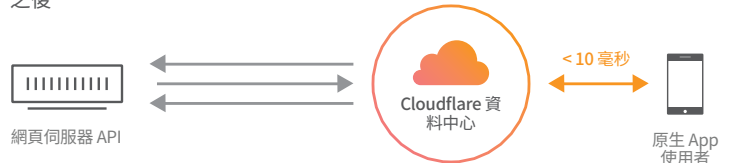

行動影像最佳化

透過對影像大小與解析度進行最佳化，Mirage 與 Polish 能在行動裝置上提供更快速的頁面載入時間。

原生行動應用程式的加速

之前

頻繁中斷並重建的單一連線會導致延遲。

之後

開啟連線並連到全球部署且距離使用者最近的伺服器，可大幅縮短回應時間。

某個熱門的線上交友網站，在其 API 流量開始運用工作階段重複使用的功能之後，順利使其於美國西岸的 API 回應時間獲得 70% 的改善 (來源伺服器位於美國東岸)。

Mirage 能為行動裝置迅速產生快速且可使用的頁面。Mirage 會先建立完整頁面的外觀，讓使用者可以立即與網站互動，然後再以不干擾使用者體驗的方式在背景載入頁面的剩餘內容。

它的運作方式是：

- 將影像要求簡化為單一連線
- 針對未顯示的頁面內容進行消極式載入
- 以非同步方式載入影像
- 漸進式的影像載入
- 先傳送縮小大小的影像，並在稍後傳送完整解析度的影像。

Polish 會自動套用「無失真」與「失真」影像最佳化，以從影像移除非必要的位元組 (例如中繼資料與地理位置)。此功能平均能使影像大小縮小 35%。