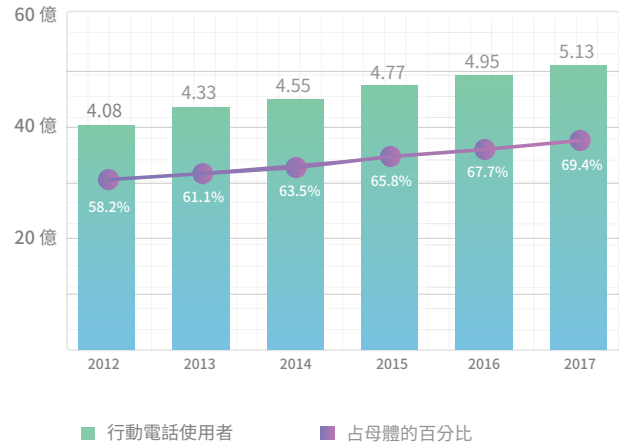

適用於行動裝置的 Cloudflare

為行動使用者提供獨一無二的效能與安全性功能

行動裝置的市場非常龐大，且正在持續擴展當中。從 2017 年起，運作中的行動裝置數目將會超過 50 億部。

企業

截至 2017 年為止，有 80% 的裝置將會是行動裝置

消費者

截至 2017 年為止，超過 50 億的行動使用者

為了成功掌握這塊市場，企業必須能滿足消費者對於行動內容速度與日俱增的期望。行動消費者在乎的是立即性的滿足。根據 Gomez 的研究，有 75% 的行動使用者會在 4 秒內放棄等待行動頁面完成載入。