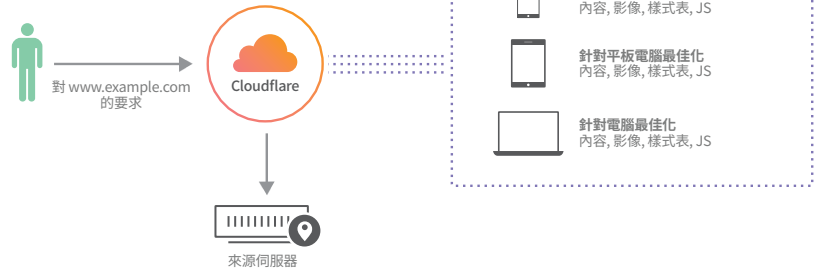

原生行動應用程式的加速

在 Cloudflare 的邊緣與支援原生行動裝置 App 的 API 之間使用 TCP 或 HTTP/S 建立初始連線之後，Cloudflare 會保持連線以避免由冷啟動所造成的效能降低。透過重複使用連線，Cloudflare 能減少 API 所需的並行連線，並免除重新啟動 TCP 的必要性。因此，後續使用者皆能享有快如閃電的 API 回應時間。

Cloudflare 快取索引鍵

針對行動裝置的動態內容加速

Railgun™ 能加速每個 Cloudflare 資料中心與您來源伺服器之間的連線，使無法由 Cloudflare 快取提供的物件，仍然能以極快的速度提供。針對過去無法進行快取的物件，Railgun 可以達到最高 99.6% 的壓縮比率 (例如，將 50KB 的行動頁面壓縮至 200 個位元組的大小)，並能使效能時間獲得超過 700% 的提升。無論來源伺服器與使用者之間的距離為何，Railgun 都能保證頁面會以光速般的速度提供給使用者。

行動影像最佳化

透過對影像大小與解析度進行最佳化，Mirage 與 Polish 能在行動裝置上提供更快速的頁面載入時間。